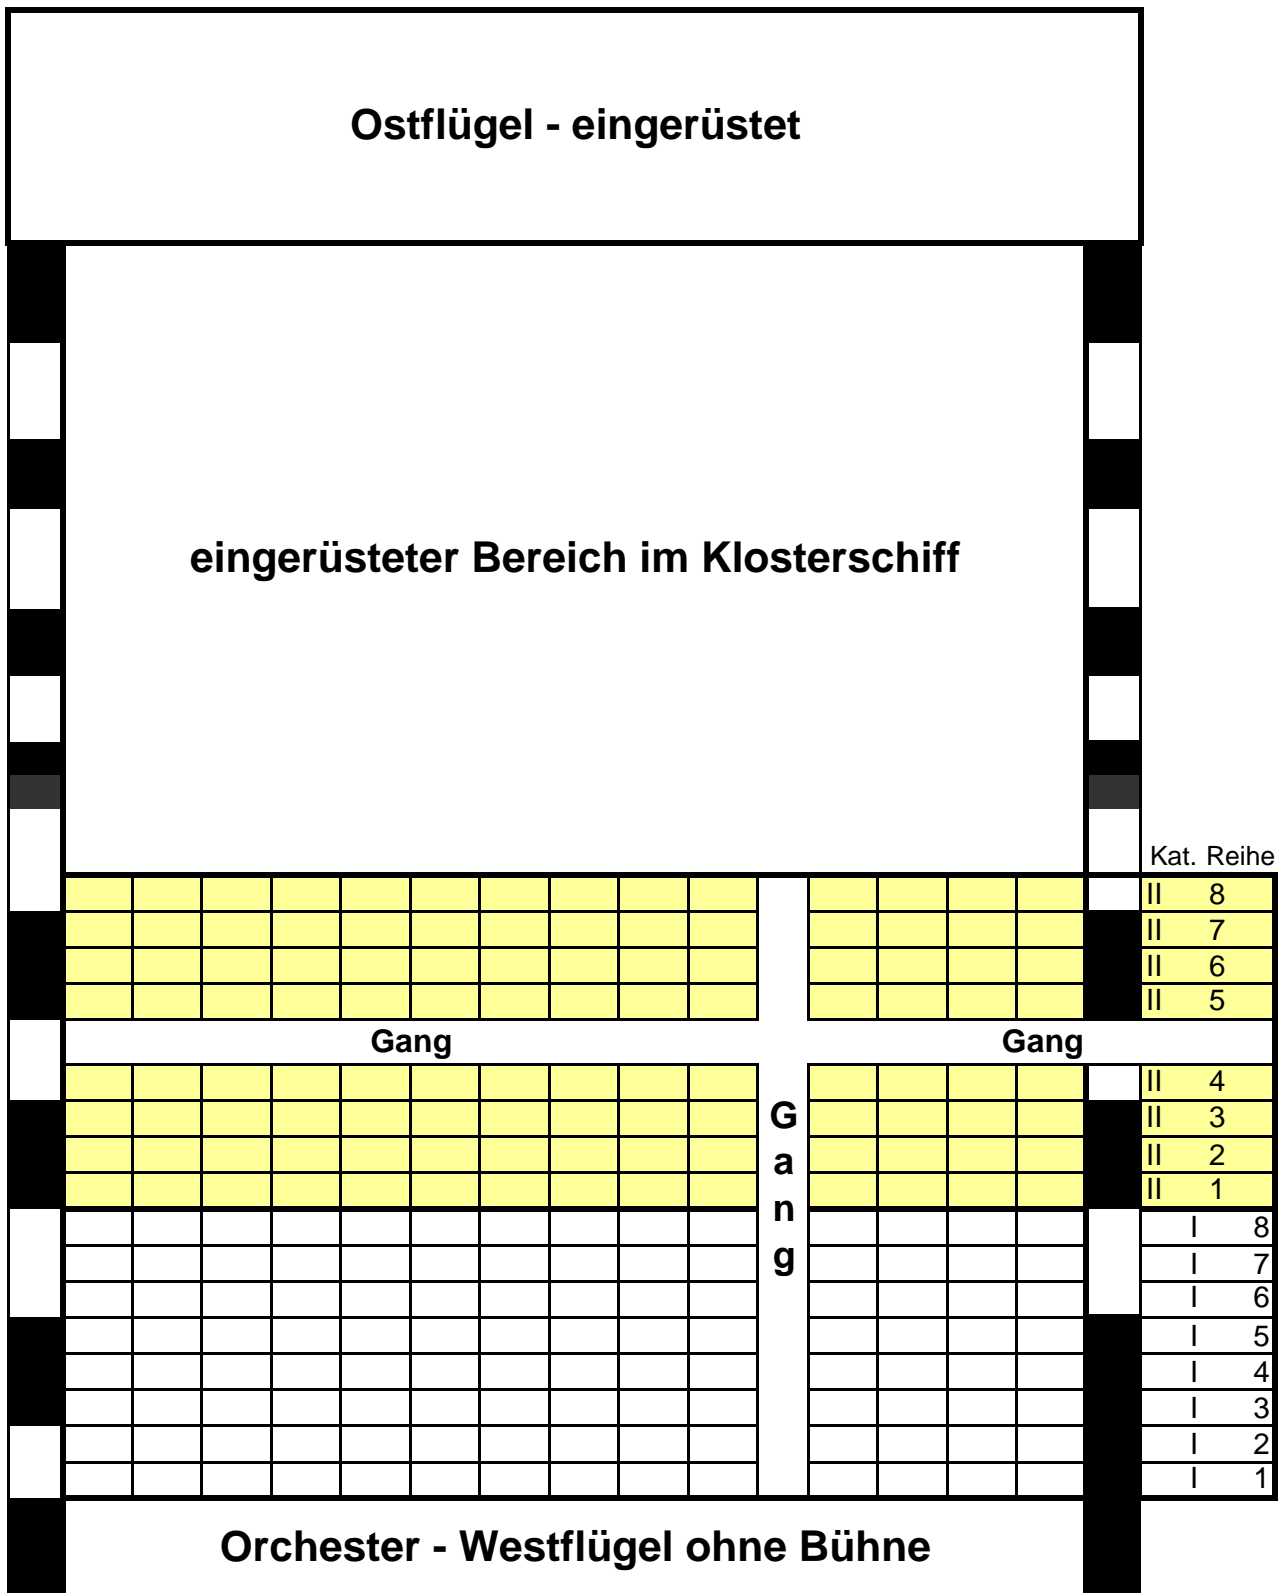

Bestuhlungsplan Pfingstserenade 19.05.2013 um 17 Uhr

Gesamt: 224 Plätze

■ >Säulen/Wand